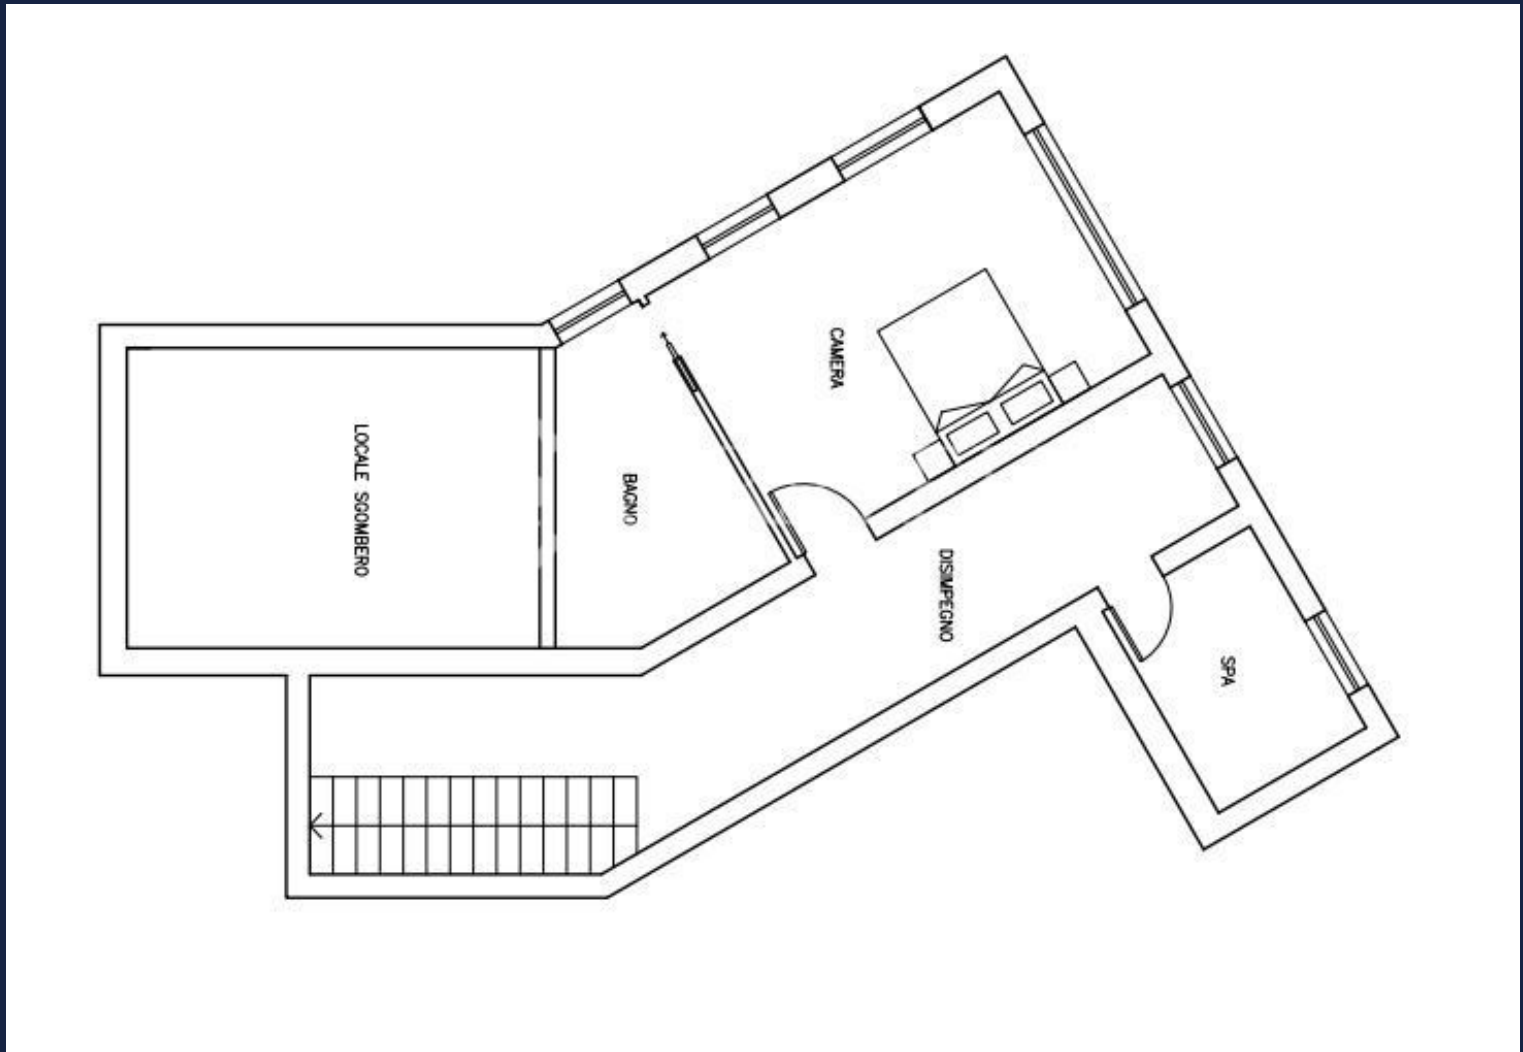

1 Km

100 Km

100 Km

5 m

Additional Points of Interest: 2 km dal centro

PIANO TERRA

ROMA

Via di San Giacomo, 18
00187 Roma
Tel: (+39) 0693054569
info@luxuryhomes.it