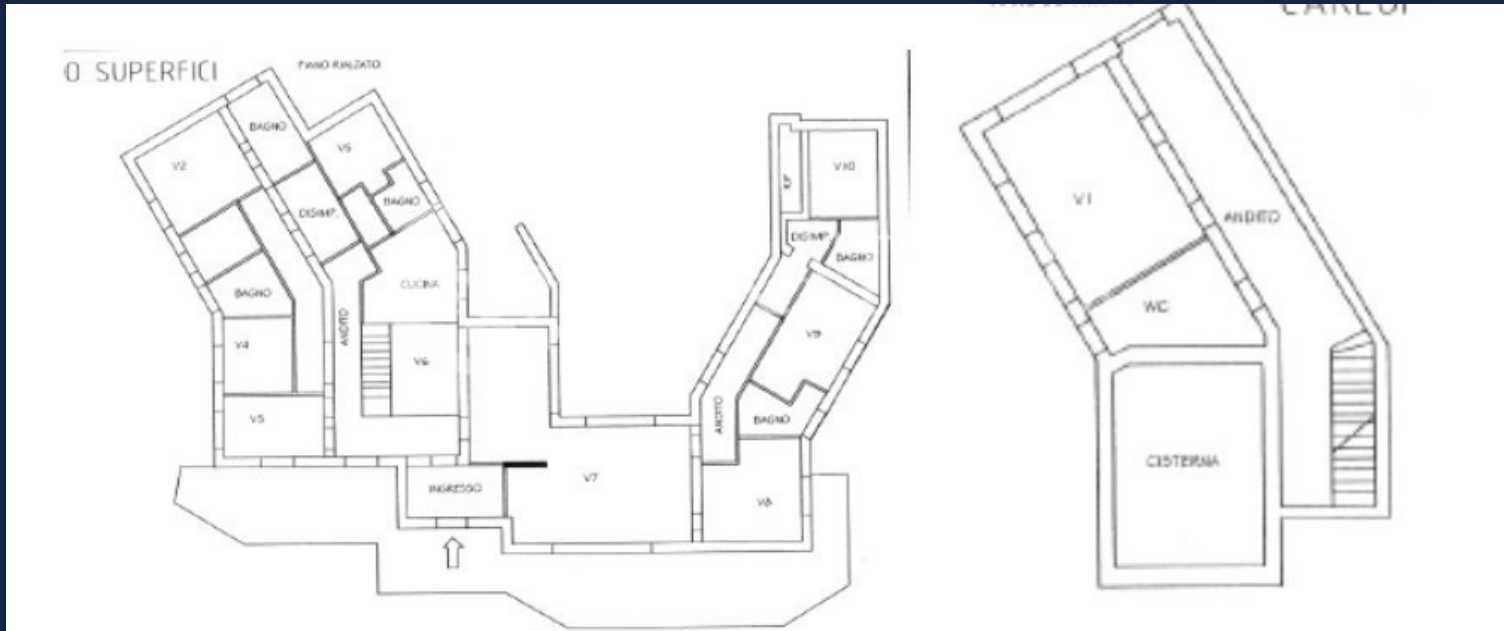

1 Km

100 Km

100 Km

5 m

Additional Points of Interest: 2 km dal centro

PIANO TERRA

ROMA

Via di San Giacomo, 18
00187 Roma
Tel: (+39) 0693054569
info@luxuryhomes.it