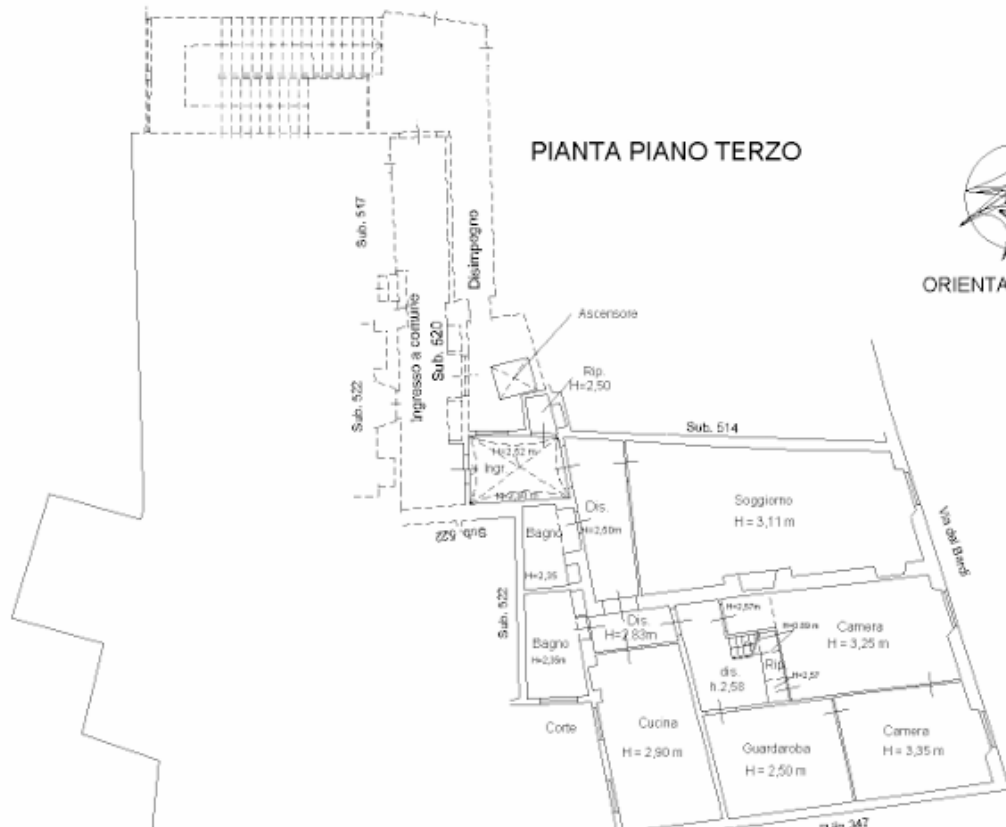

PIANTA PIANO TERZO